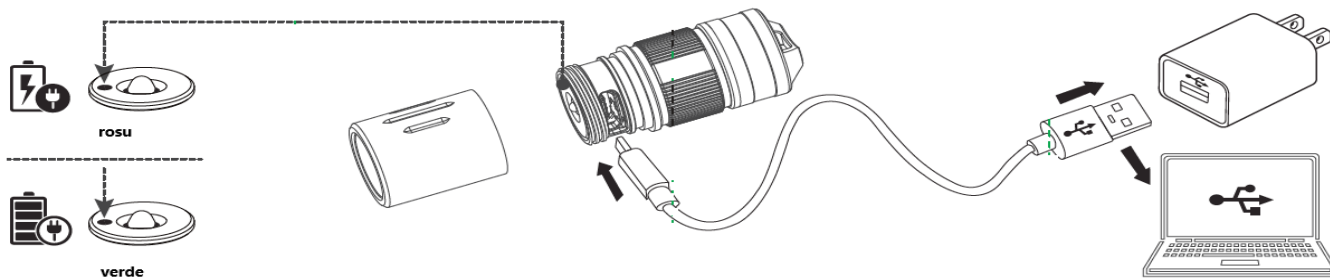

TrustFire®

Lanterna MINI2 LED

Manual de utilizare

Pachetul contine

Lanterna LED MINI2, cablu de încărcare micro-USB, breloc, manual de utilizare

Stimat client!

Vă mulțumim că ați achiziționat produsul nostru TrustFire. Vă rugăm să citiți cu atenție manualul de utilizare înainte de a utiliza lanterna.

Tensiunea de operare 3,1V – 4,2V

Caracteristici

- • LED-ul de înaltă performanță CA18-3X combinat cu lentila optică TIR produce un fascicul de lumină moale și echilibrat.
- • Lampa ușoară și compactă este mai subțire decât un deget mic, mai scurtă decât o baterie AAA și cântărește doar 11 grame.
- • Bateria cu litiu 10180 poate fi încărcată de la o sursă de alimentare USB cu un cablu cu conector Micro-USB.
- • 38,9 mm lungime, 13,8 mm diametru.
- • Greutatea sa este de 11 grame (inclusiv bateria).
- • Proiectat pentru a preveni introducerea inversă a bateriei pentru a proteja circuitul.
- • Rezistența la praf și apă IP68.
- • Corp de iluminat din aluminiu cu un design de suprafață conform standardului industriei militare, gradul III anodizat.

Utilizarea lanternei

Pornire/Oprire: Intensitatea luminii poate fi reglată în două trepte prin rotirea capului lămpii. Când este rotită ușor, lampa trece la 5 lumeni, iar când este rotită puțin mai mult, trece la 220 de lumeni

1. Deșurubați capul lanternei și împingeți mufa micro-USB în portul de încărcare.
2. Indicatorul de încărcare se aprinde roșu când se încarcă și verde când este complet încărcat.

Norme de siguranță

- ★ Lanterna este capabilă să emită lumină puternică, așa că pentru a preveni deteriorarea ochilor, nu priviți direct în sursa de lumină!