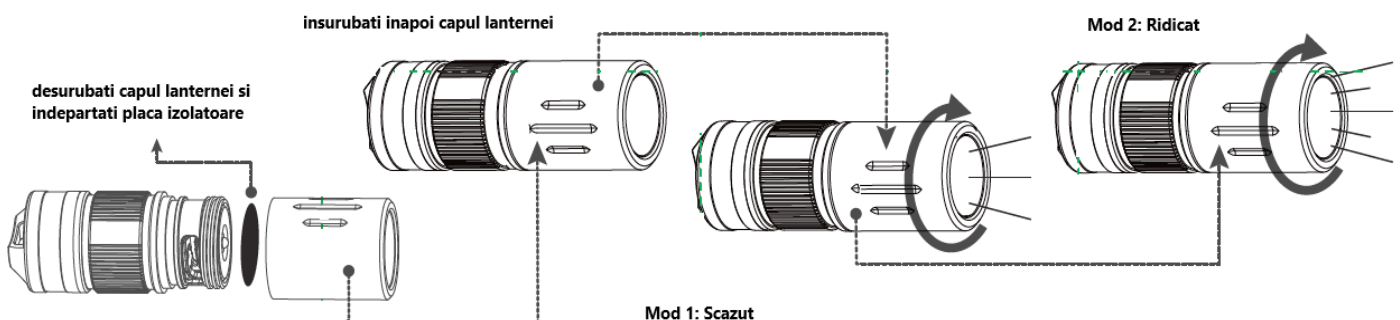

Utilizarea lanternei

Pornire/Oprire: Intensitatea luminii poate fi reglată în două trepte prin rotirea capului lămpii. Când este rotită ușor, lampa trece la 5 lumeni, iar când este rotită puțin mai mult, trece la 220 de lumeni